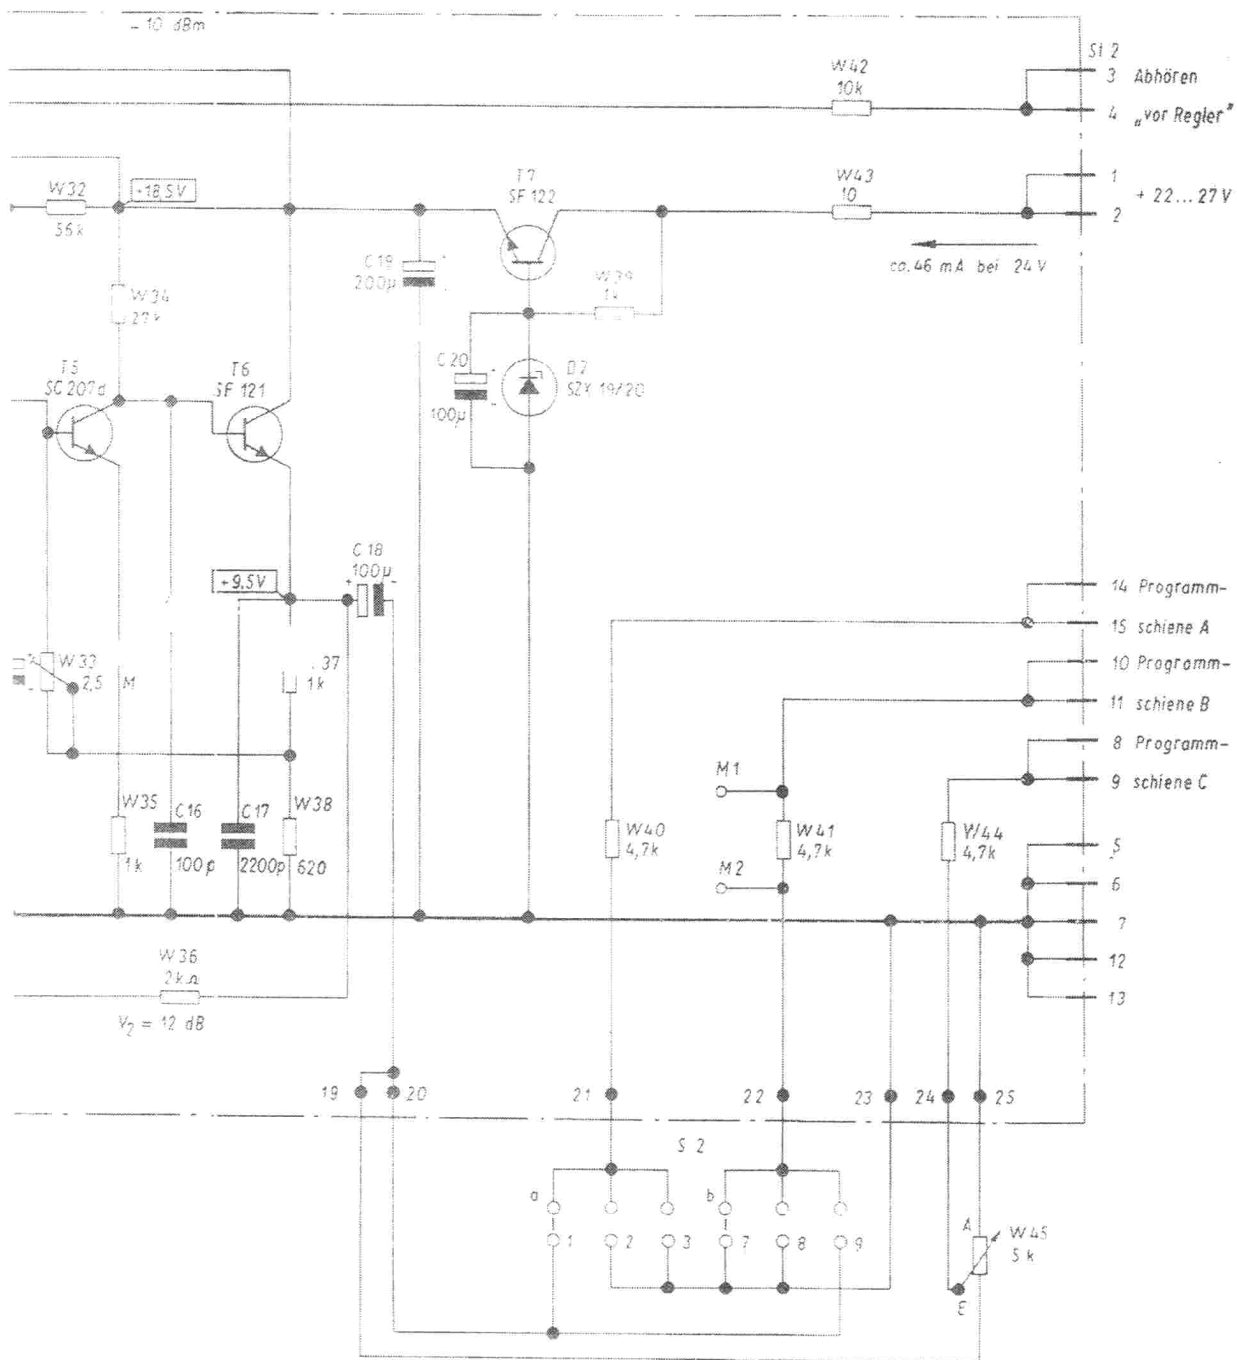

KC 509  
SF 121, SF 122

Auf die Ans

- 12 dBm

- 22 dBm

- 10 dBm

KC 509  
 TF 121, SF 122

SZX 19/12  
 SZX 19/20  
 SZX 19/6,8

SC 207

\* Abgleichwert

Auf die Anschlüsse gesehen