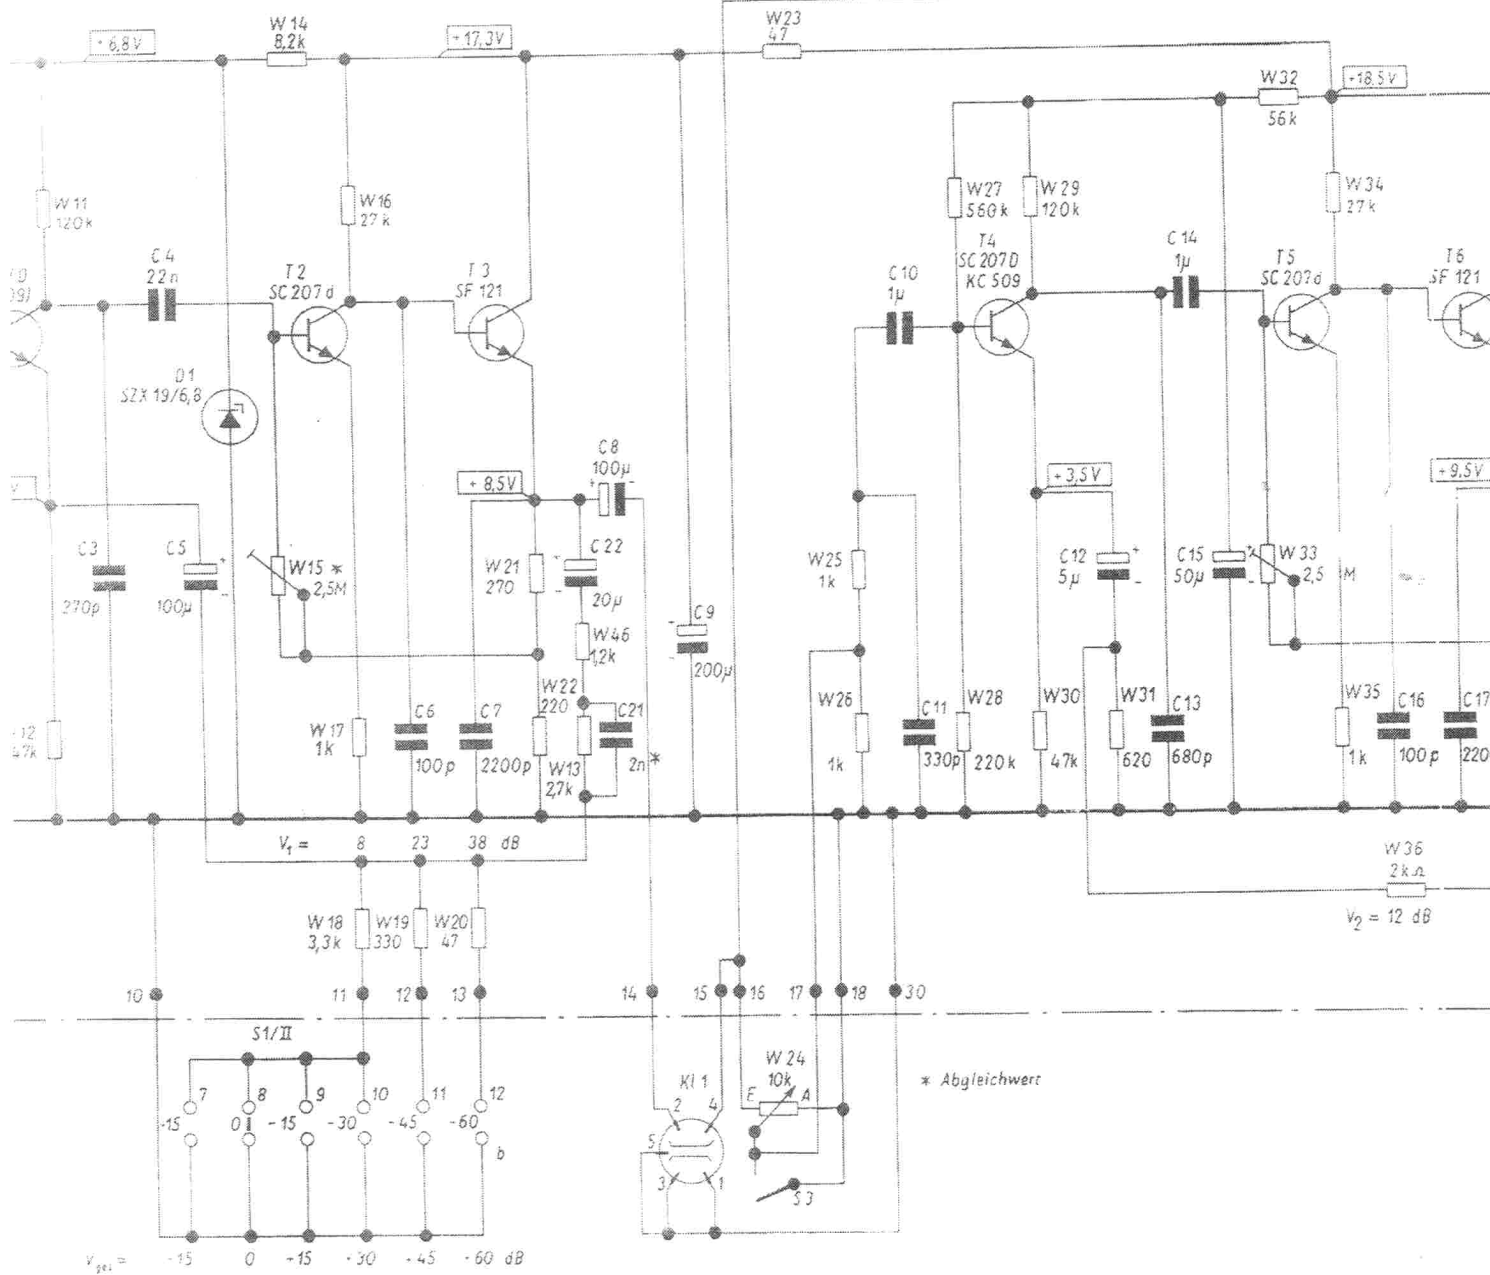

KC 509  
SF 121, SF 122

Auf die Ans

- 12 dBm

- 22 dBm

- 10 dBm

KC 509  
 TF 121, SF 122

SZX 19/12  
 SZX 19/20  
 SZX 19/6,8

SC 207

\* Abgleichwert

Auf die Anschlüsse gesehen